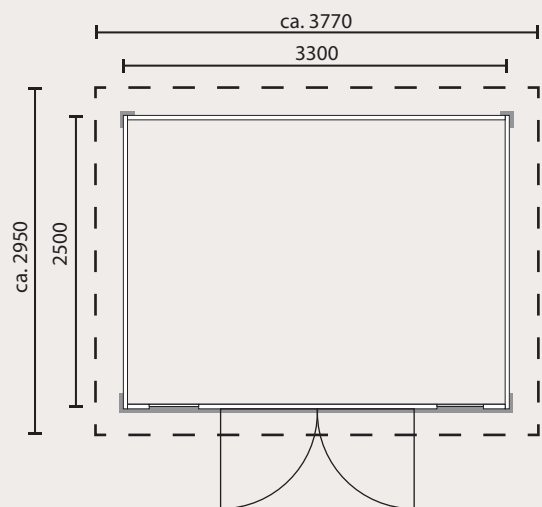

LILLEVILLA

LILLEVILLA 427 – 8,25 m²

8,25 m²

2450 mm

1960 mm

44 mm

10,7 m²

21 mm

D9
1694 x 1960 mm

R8
2 pcs 445 x 1494 mm

3300 x 2500 / 44 mm

www.luoman.fi

3900x740x1150 / 800 kg